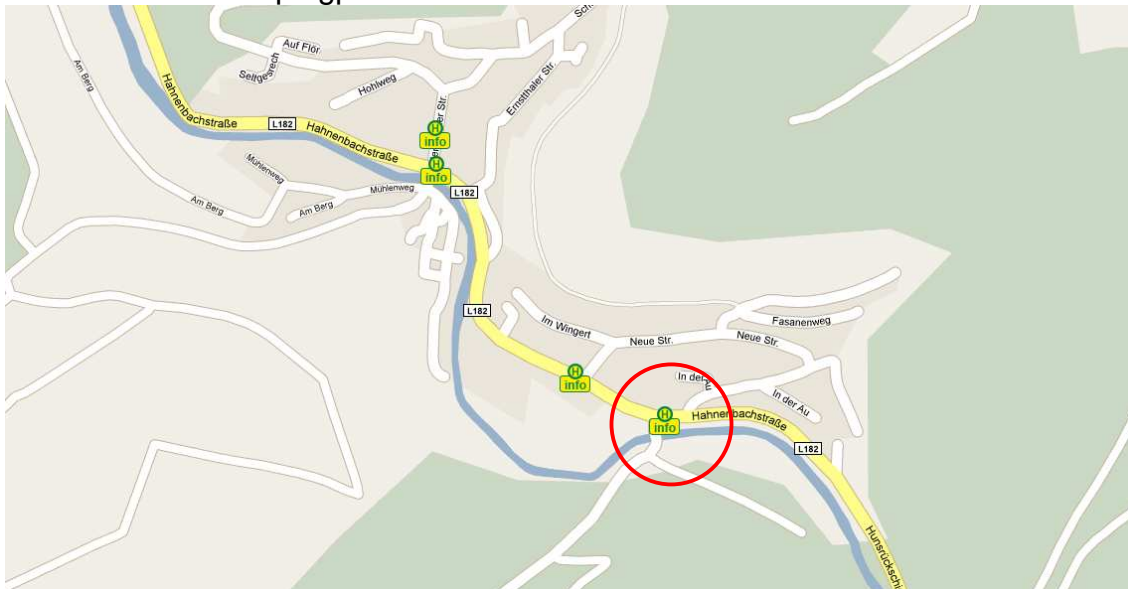

# ÖPNV-Haltestellen entlang des Soonwaldsteigs

## Kirn "Bahnhof"

## Hahnenbach "Campingplatz"

## Bruschied "Rudolfshaus"