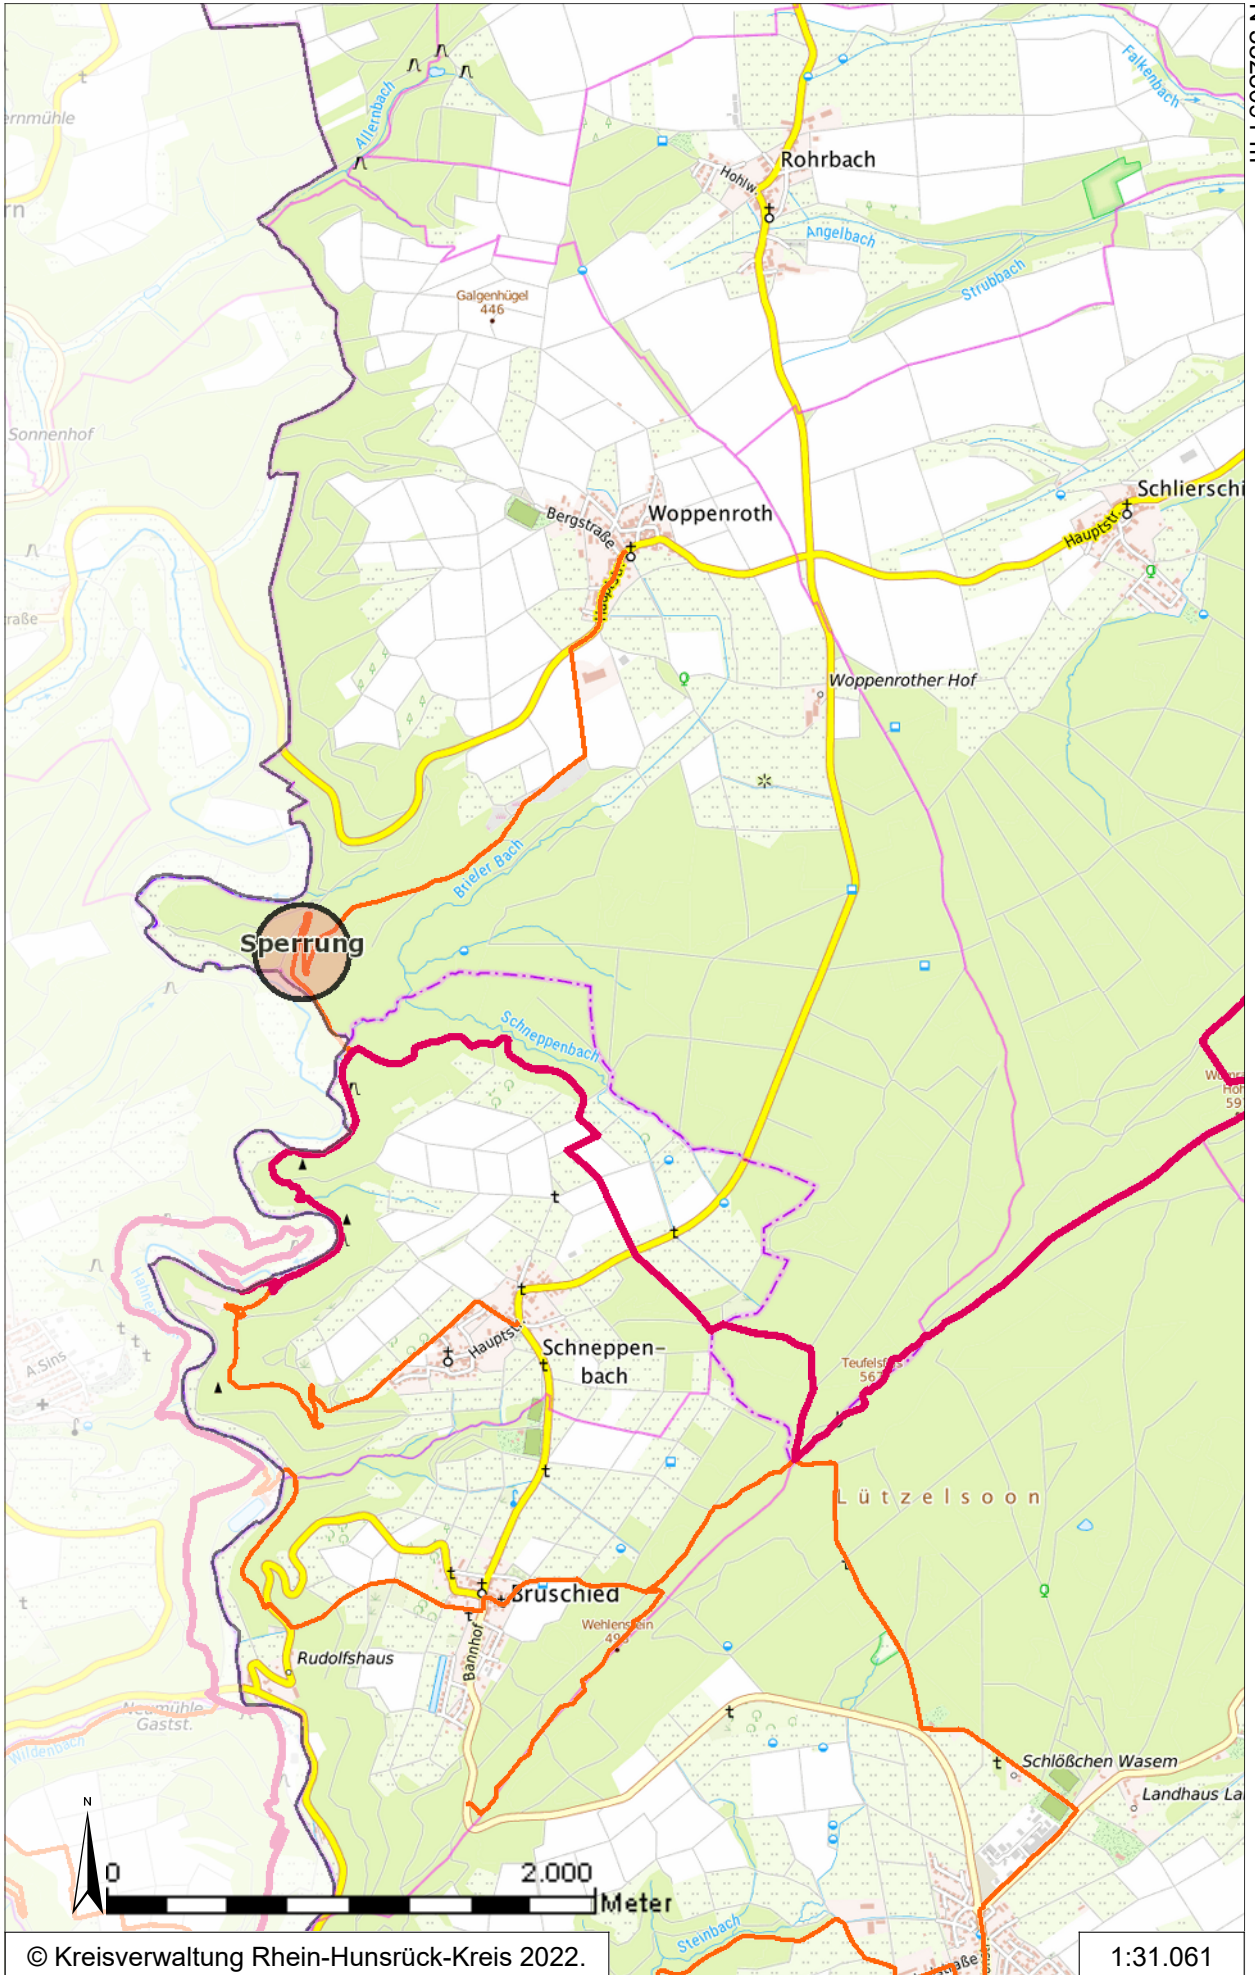

E 388567 m

N 5528091 m

N 5519983 m

© Kreisverwaltung Rhein-Hunsrück-Kreis 2022.

E 383471 m

1:31.061