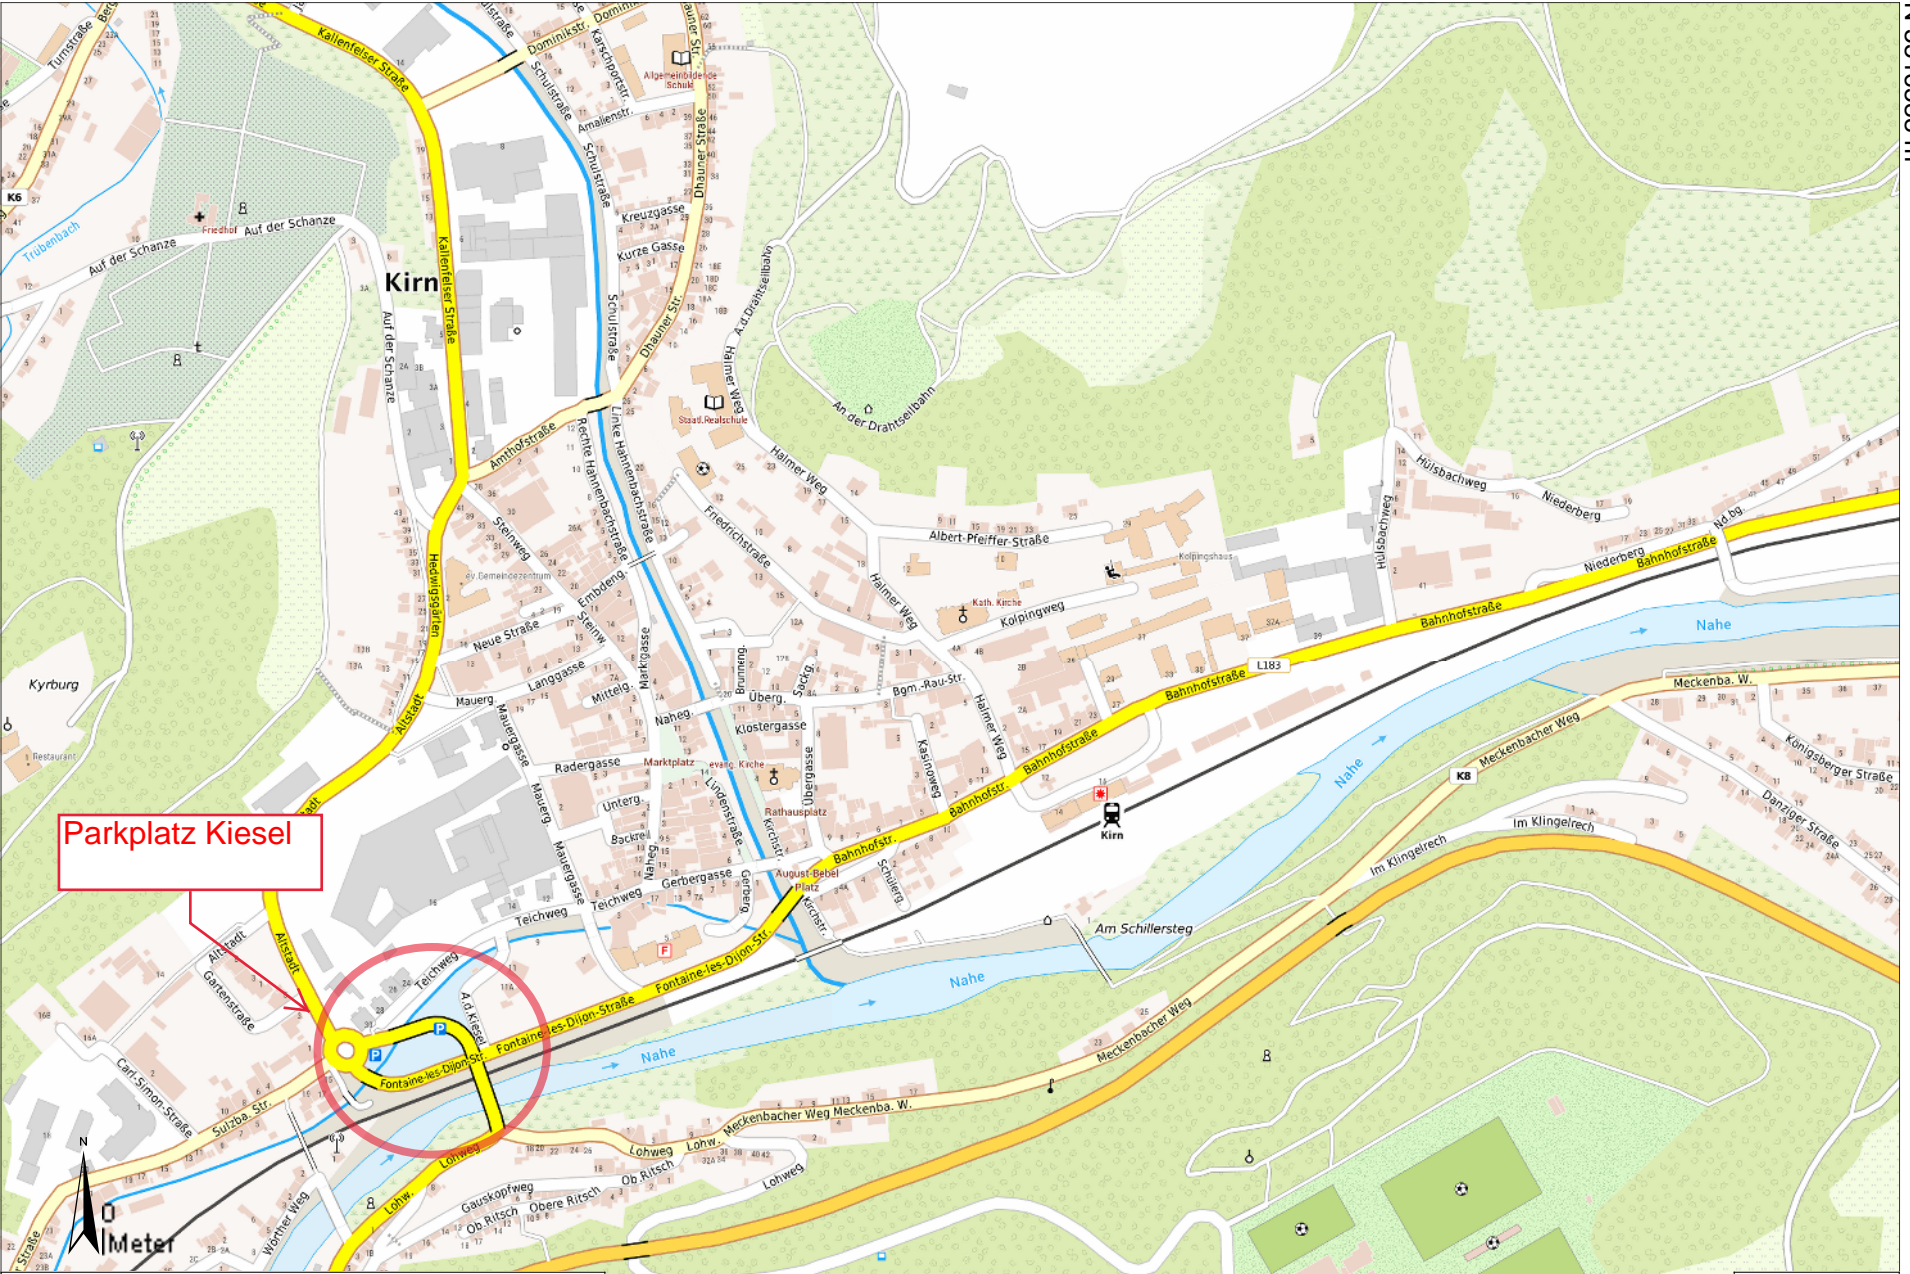

E 390101 m

N 5516588 m

Parkplatz Kiesel

© Kreisverwaltung Rhein-Hunsrück-Kreis 2022.

1:6.000

N 5515545 m

E 388594 m